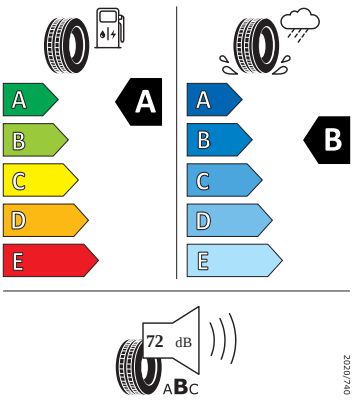

- Continental 195/55 R16

Continental 0358162

195/55 R 16 91 V XL C1