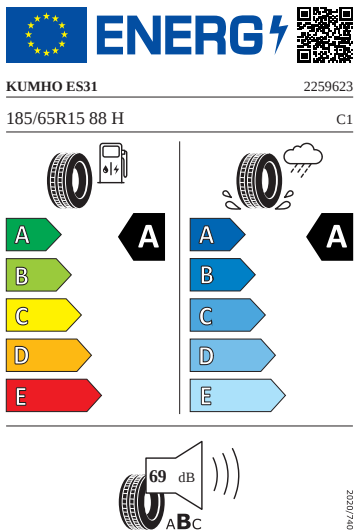

- Continental 185/65 R15