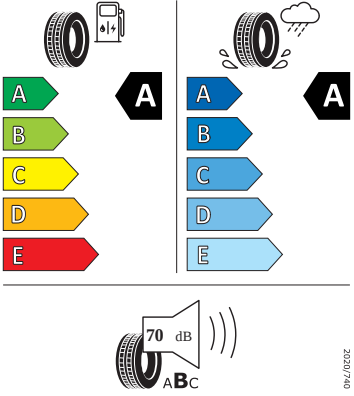

# Energetické štítky pneumatik

- Continental 185/65 R15

- Kumho 185/65 R15

- Continental 185/65 R15

Continental

0358474

185/65 R 15 88 H

C1