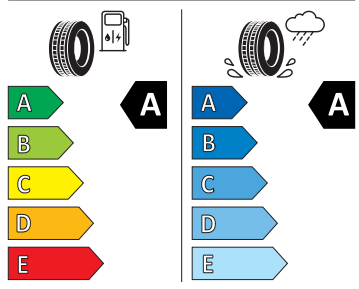

Hankook

1027790

255/50R19 103 T

C1

2020/740

- Hankook 235/55 R19

2020/7/40