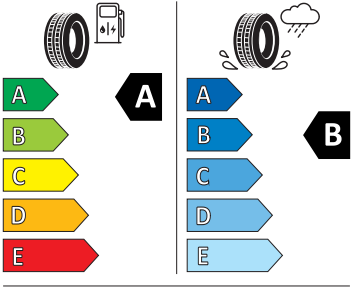

2020/740

- Goodyear 205.0/55.0 R17

GOODYEAR

582740

205/55R17 91 V

C1