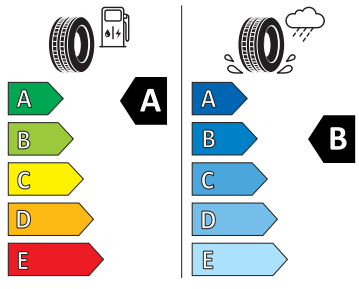

Energetické štítky pneumatik

- Continental 205/55 R16

- Goodyear 205/55 R16

- Michelin 205/55 R16

MICHELIN

131509

205/55R16 91 H

C1