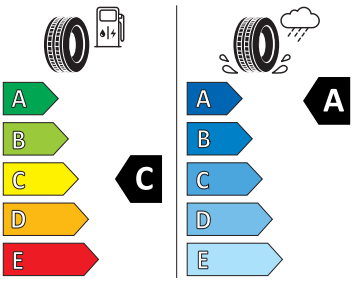

2020/740

- Goodyear 225/40 R19

GOODYEAR

546334

225/40R19 93 Y XL

C1