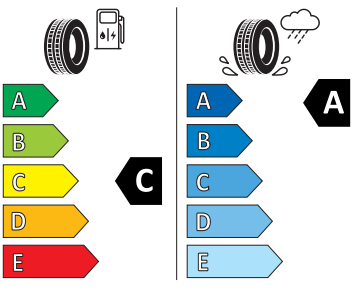

BRIDGESTONE

13013

225/40 R19 93 Y XL

C1